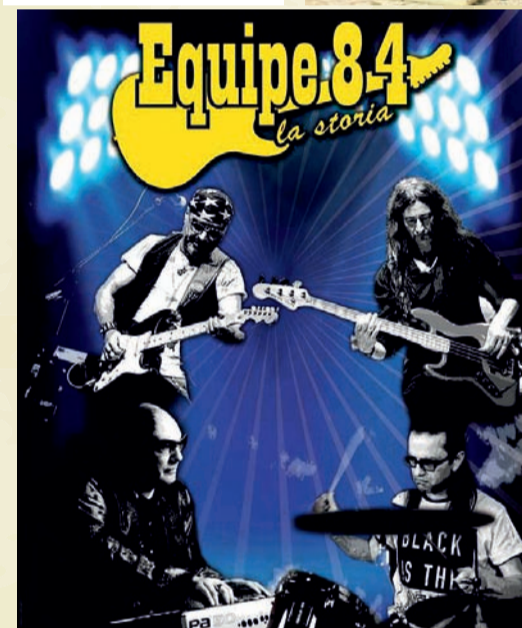

GIOVEDI 17

- Ore 7.30 APERTURA FESTA CON COLPI SCURI
- Ore 9.00 GIRO PER LE VIE DEL PAESE DELLA BANDA CLOWN DI MOLFETTA - (BA)
- Ore 16.30 TEATRO BURATTINI LA STORIA DI PINOCCHIO E CIRCO IN PIAZZA
- Ore 20.30 IV° CANTABIMBO DELLA TORRE
OSPITI D'ECCEZIONE DIRETTAMENTE DALLE FICTION DI **Rai 1**

VENERDI 18

- Ore 8.00 IV° FIERA CAMPIONARIA DI SAN GIUSEPPE - Viale Stazione
- Ore 19.00 **PARATA STORICA** Con Partenza Dal Villaggio C. Colombo
DAME, CAVALIERI, RUGANTI E PRIORI, MAJORETTES
OSPITI GRUPPO FOLK "A PACCHIANEDDRA SANSOSTISA" E GLI SBANDIERATORI DI BISIGNANO
- ORE: 20.00 IN PIAZZA DEL PALIO "LA GIOSTRA TRA LE RUGHE"
PRESENTA FRANCESCA RUSSO DI VIDEO CALABRIA
- Ore 22.30 CONSEGNA SIMBOLICA DEL PALIO A CURA DEL SINDACO,
ACCENSIONE DEL TRADIZIONALE FUOCO E DISTRIBUZIONE GRATUITA PASTA E CECI E VINO ROSSO

SABATO 19

- Ore 9.00 SANTA MESSA SOLENNE
- Ore 16.00 APERTURA STAND ARTIGIANATO E PRODOTTI TIPICI DI CALABRIA
- Ore 17.30 IL PALIO VIENE PORTATO NELLA RUGA VINCENTE ACCOMPAGNATO DAL SUONO TIPICO DI ZAMPOGNA CIARAMELLA E ORGANETTO. ARRIVO SOTTO CASA DEL PRIORE BENEDIZIONE DI PANICEDDI VOTIVI E BRINDISI AUGURALE
- Ore 21.00 GRAN CONCERTO CON: **EQUIPE 84**
- Ore 23.00 ESTRAZIONE BIGLIETTI

Tutti i giorni Luna Park per adulti e bambini dal 16 al 19 dalle ore 17.00
L'illuminazione sarà curata dalla ditta LADY LUCE di Corigliano Calabro (CS)

Larissa Hulk
Volpentesta

17 MARZO

18 MARZO

19 MARZO

L'associazione amici
del Palio di San Giuseppe
AUGURA BUONA FESTA